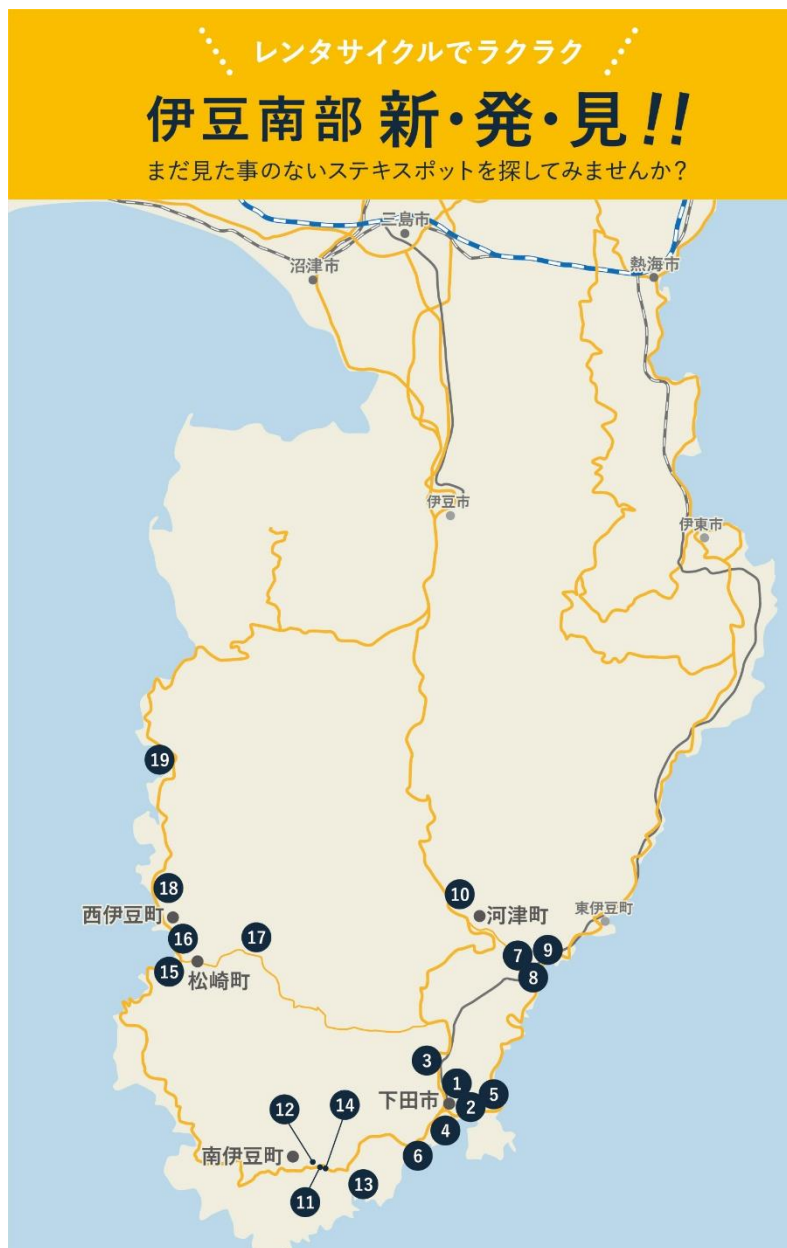

### ステーションイメージ

### TOYODA TRIKE

（“TOYODA TRIKE”の詳細はこちら <http://toyoda-trike.co.jp/>）

- レンタサイクルステーションリスト
- 1 伊豆急下田駅[レンタ屋チャリ]  
tel.0558-36-4012
  - 2 道の駅 開国下田みなと  
tel.0558-22-1531
  - 3 清流荘  
tel.0558-22-1361
  - 4 下田東急ホテル  
tel.0558-22-2658
  - 5 下田ビューホテル  
tel.0558-22-6600
  - 6 瀧亭  
tel.0558-22-3450
  - 7 河津町観光交流館  
tel.0558-32-0290
  - 8 河津町商工会  
tel.0558-34-0821
  - 9 伊豆今井浜 東急ホテル  
tel.0558-32-0109
  - 10 禅の湯  
tel.0558-35-7253
  - 11 道の駅 下賀茂温泉 湯の花  
tel.0558-62-0141
  - 12 下賀茂熱帯植物園  
tel.0558-62-0057
  - 13 休暇村 南伊豆  
tel.0558-62-0535
  - 14 花のおもてなし 南楽  
tel.0558-62-0171
  - 15 伊豆バスRS(長八美術館前)  
tel.0558-43-2015
  - 16 伊豆まつざき荘  
tel.0558-42-0450
  - 17 道の駅 花の三聖苑伊豆松崎  
tel.0558-42-3420
  - 18 加山雄三ミュージアム  
tel.0558-52-1122
  - 19 黄金崎クリスタルパーク  
tel.0558-55-1515